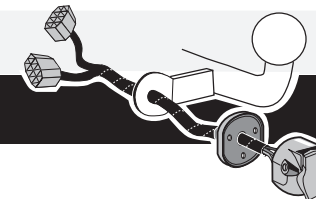

SPARE PARTS

www.ecs-electronics.com

Partnr.: HN-401-BG

Gebrauchsanleitung (DE)	(CZ) Uživatelská příručka
Mode d'emploi (FR)	(DK) Brugervejledning
Gebruikershandleiding (NL)	(FI) Käyttöohjeet
User guide (GB)	(GR) Οδηγός χρήστη
Guía del usuario (ES)	(NO) Brukerveiledning
Manuale di istruzioni (IT)	(PL) Instrukcja obsługi
Bruksanvisning (SE)	