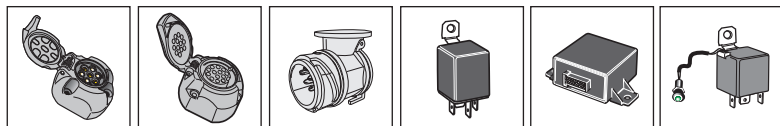

SPARE PARTS

www.ecs-electronics.com

Partnr.: HN-401-BG

Gebrauchsanleitung (DE)	(CZ) Uživatelská příručka
Mode d'emploi (FR)	(DK) Brugervejledning
Gebruikershandleiding (NL)	(FI) Käyttöohjeet
User guide (GB)	(GR) Οδηγός χρήστη
Guía del usuario (ES)	(NO) Brukerveiledning
Manuale di istruzioni (IT)	(PL) Instrukcja obsługi
Bruksanvisning (SE)	

Honda Insight 03/2009-

- | | |
|-------------------------------------|-------------------------------|
| (DE) Anschluss Steckdose | (CZ) Objímkový konektor |
| (FR) Connection de la prise | (DK) Stikdåse forbindelse |
| (NL) Contactdoos aansluiting | (FI) Pistorasia liitäntä |
| (GB) Socket connection | (GR) Υποδοχή σύνδεσης |
| (ES) Conexión de la caja de enchufe | (NO) Tilkobling koblingsboks |
| (IT) Allaccio zoccolo | (PL) Połączenie przez gniazdo |
| (SE) Anslutning kontaktdosa | |